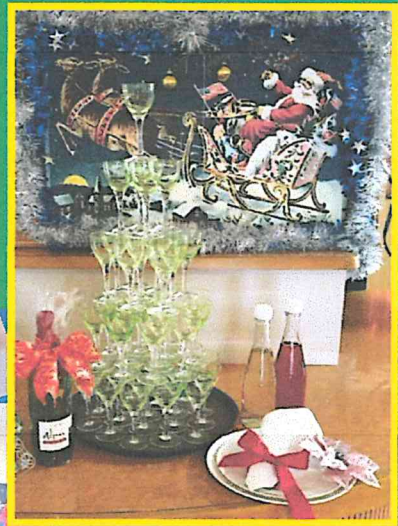

No.1

施設名

ラ・ナシカこうざい

ディスプレイ

注意点: ■写真添付(注意点(縮小、拡大は均等に伸縮すること))

■工夫点、アピール■

北欧の幸せな家庭で、愛する人たちがそっと暖をとりながら
たいせつな思い出に笑顔する。そんな空間を演出したいと考えました。
白い壁をレンガに加工するところに時間がかかりました。

メイン飾り(ツリーが入った写真)

食 事

食事提供お写真 ●メニュー内容 ●クリスマスケーキの写真

《メニュー》

- ミックスサンドイッチ
- フライドポテト
- ナポリタンスパゲッティ
- フレッシュサラダ
- ユーンクリームスープ

イベント

●催し写真(内容) ●入居者様ご利用者様参加写真(楽しまっている様子)の添付

ハンドベルに挑戦

■イベント内容■

待ちに待ったクリスマス会。去年は感染症対策やら何やらでハラハラしましたが、今年は皆様お元気!! テーマは『笑顔で奏でる♪クリスマス』ハンドベルに挑戦しました。楽譜を作るところから始めましたが芸達者なこうざいのスタッフたちは、見事会場を大合唱、そして感動の涙も誘うことが出来ました。サンタからのプレゼントも盛り上がりました。

サンタさんキタ〜